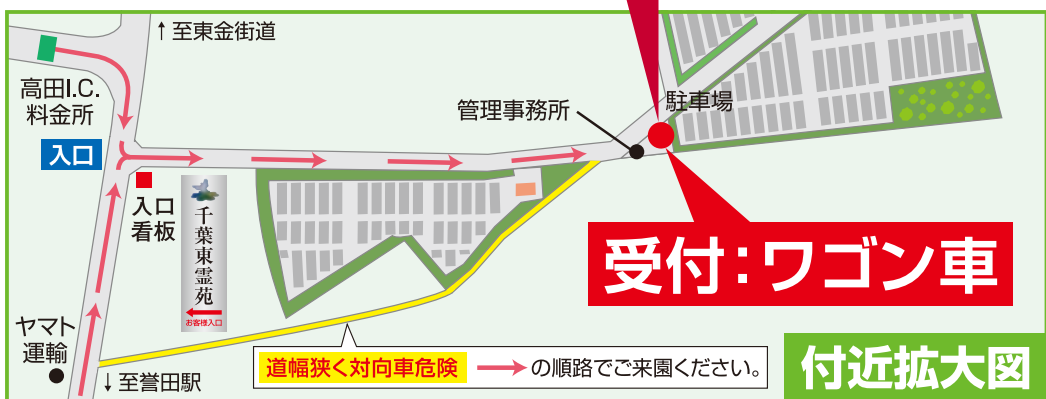

**0120-02-8888**

大野屋テレホンセンター

年中無休 仏事・葬儀・お墓に関するご相談(9:00~17:00)

**現地周辺案内図**

**無料送迎車運行中** 外房線誉田駅北口より 土・日・祝  
お彼岸・お盆・年末年始に送迎いたします。

高さを揃えて  
お参り、お掃除がしやすい  
女性に好評の優しいデザイン

ゆとり区画  
**3.0m<sup>2</sup>**

墓石工事10年保証

**総額**  
**165.3**万円(税込)より  
墓地永代使用料30万円(非課税)  
工事代金135.3万円(税込) ※別途年間管理料

墓石工事につきましては各種  
提携割引がございます。  
必ずこのチラシを  
**大野屋ワゴン車  
墓地案内所**  
の  
**墓地見学  
ご案内所  
ここです**  
この車と  
看板が  
目印です!

現地係員にお渡し  
ください。  
入口から  
約250m先

水・木・金・土・日・祝 開催中  
月・火ご希望の方はご連絡ください。

カーナビをご利用の際は「千葉東霊苑管理事務所」または  
「千葉県千葉市緑区高田町1785」とご入力ください。

**車でご来園の場合**  
●千葉東金道路「高田I.C.」誉田駅方面に右折し、  
目の前にある入口アーチからお入りください。

**電車でご来園の場合**  
●JR外房線誉田駅北口ロータリーからタクシー  
利用にて約5分。

千葉東霊苑の概要 ●所在地/千葉市緑区高田町1785他 ●設備/管理事務所、法室、休憩所、水道設備、駐車場完備  
●経営主体/(宗)阿弥陀寺・(宗)習志野独立キリスト教会・(宗)明王院・(宗)香華院・(宗)満願寺

**お墓の引越し・墓じまい  
なら大野屋にご相談ください。**

「お墓の引越し」がわかる  
ガイドブックを無料で差し上げます。  
お問い合わせください。

ご相談・お見積り  
無料

※一部地域はご対応でき  
ない場合がございます。