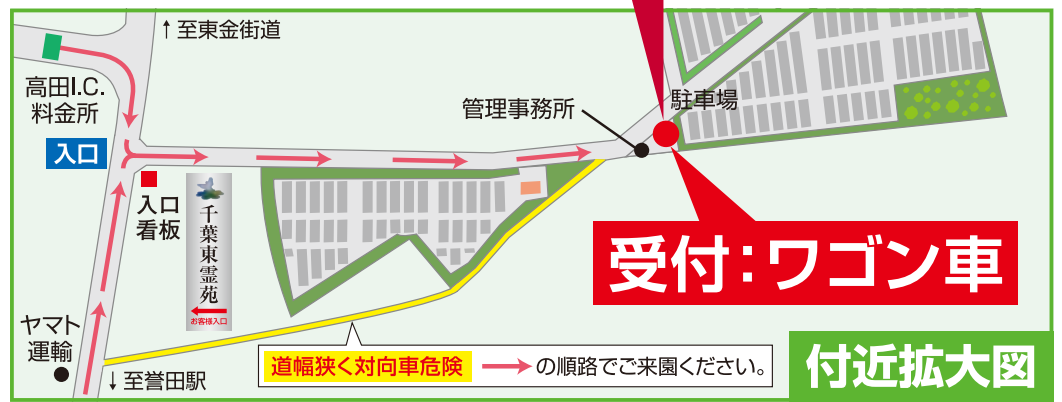

千葉県市川市大野町4-2463

大野屋お墓 [Q](#)

**現地周辺案内図**

**無料送迎車運行中**

外房線誉田駅北口より 土・日・祝  
お彼岸・お盆・年末年始に送迎いたします。

**洋型限定区画**

高さを揃えて  
お参り、お掃除がしやすい  
女性に好評の優しいデザイン

ゆとり区画

この車と看板が目印です!

水・木・金・土・日・祝 開催中  
月・火ご希望の方はご連絡ください。

現地係員にお渡しください。入口から約250m先

カーナビをご利用の際は 「千葉東霊苑管理事務所」または「千葉県千葉市緑区高田町1785」とご入力ください。

**車でご来園の場合**

●千葉東金道路「高田I.C.」誉田駅方面に右折し、目の前にある入口アーチからお入りください。

**電車でご来園の場合**

●JR外房線誉田駅北口ロータリーからタクシー利用にて約5分。